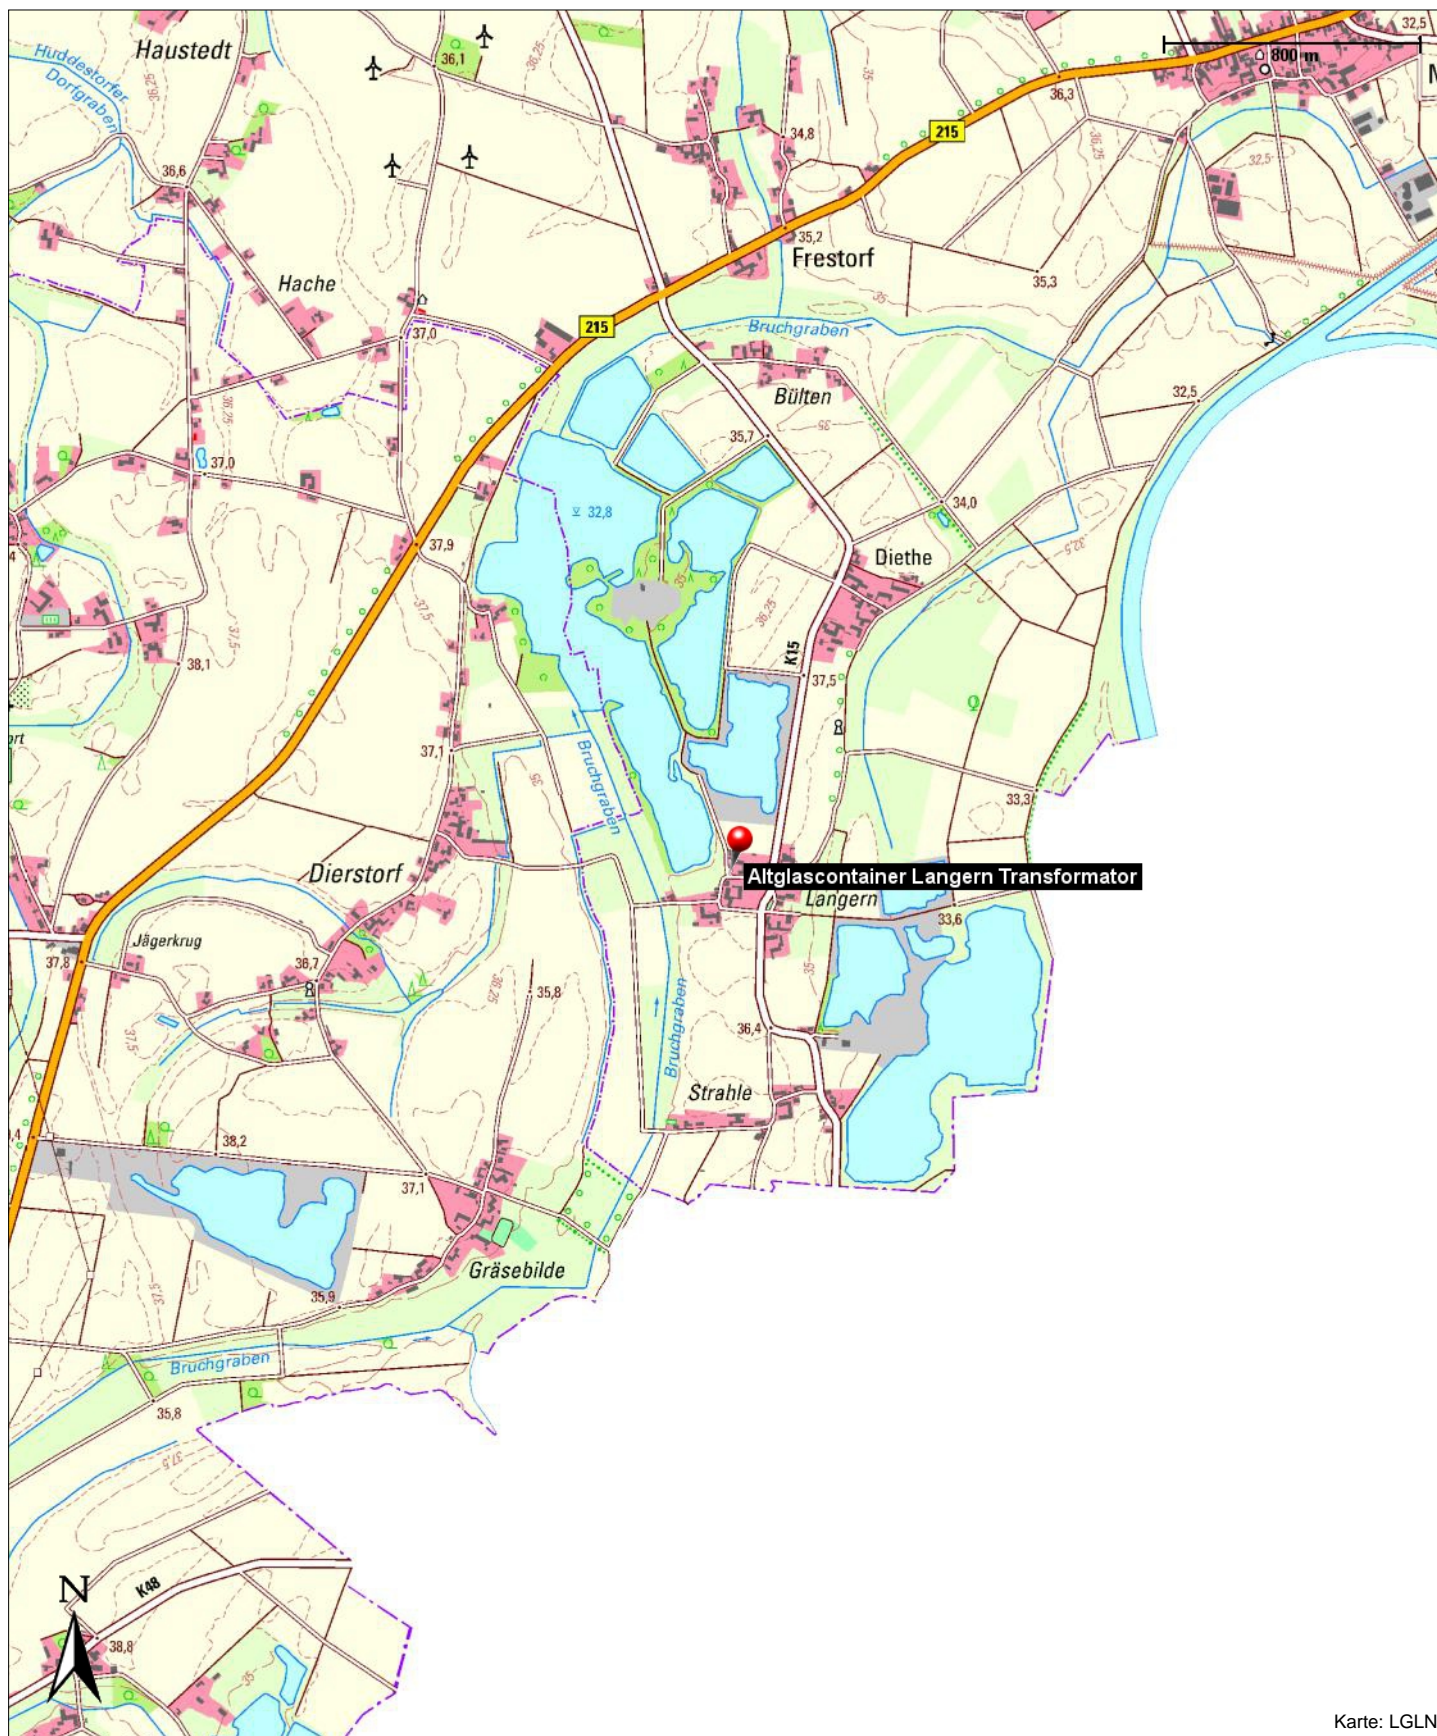

Altglascontainer Langern Transformator

31592 Stolzenau

Karte: LGLN